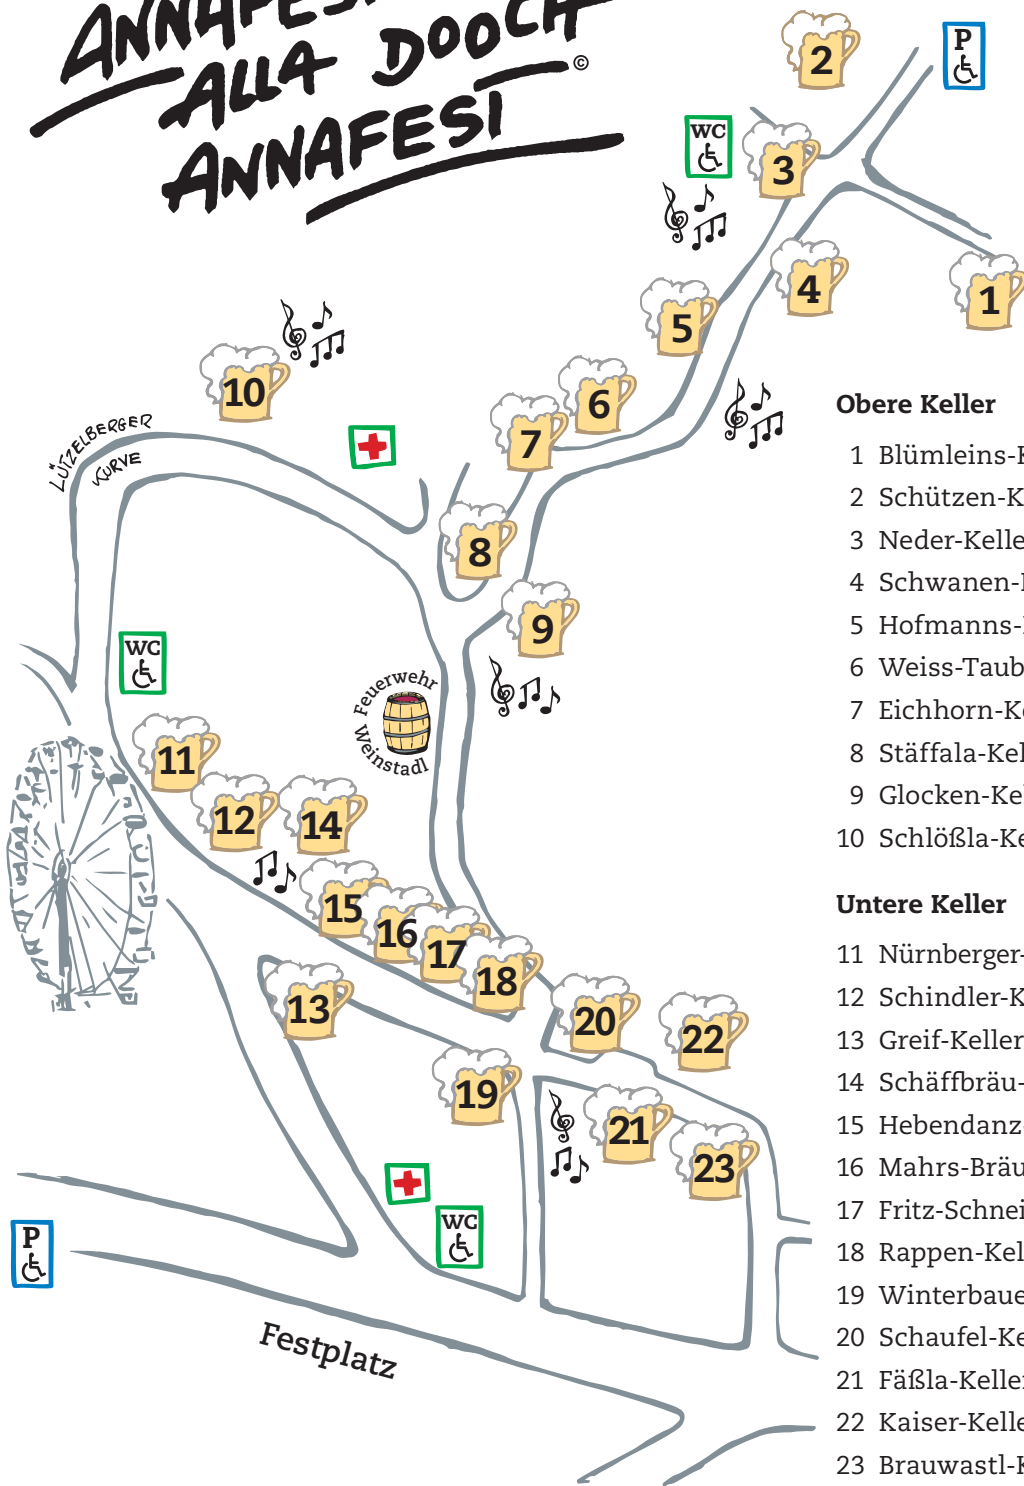

ANNAFEST ALLA DOOCH ANNAFEST

Obere Keller

- | | |
|-----------------------|---------------|
| 1 Blümleins-Keller | Eichhorn |
| 2 Schützen-Keller | Rittmayer |
| 3 Neder-Keller | Neder |
| 4 Schwanen-Keller | Zirndorf |
| 5 Hofmanns-Keller | Greif |
| 6 Weiss-Tauben-Keller | Rittmayer |
| 7 Eichhorn-Keller | Eichhorn |
| 8 Stäffala-Keller | Veldensteiner |
| 9 Glocken-Keller | Rittmayer |
| 10 Schlößla-Keller | Hebendanz |

Brauerei

Untere Keller

- | | |
|---------------------------|-----------------------|
| 11 Nürnberger-Tor-Keller | Nickl-Bräu |
| 12 Schindler-Keller | Greif |
| 13 Greif-Keller | Greif |
| 14 Schöffbräu-Keller | Weißenoher |
| 15 Hebendanz-Keller | Hebendanz |
| 16 Mahrs-Bräu-Keller | Mahrs Bräu |
| 17 Fritz-Schneider-Keller | Simon |
| 18 Rappen-Keller | Löwenbräu |
| 19 Winterbauer-Keller | Först, Hofmann, Mahrs |
| 20 Schaufel-Keller | Löwenbräu |
| 21 Fäßla-Keller | Veldensteiner |
| 22 Kaiser-Keller | Veldensteiner |
| 23 Brauwastl-Keller | Brauwastl |

 Öffentliches + Behinderten-WC
(Zugang mit Euroschlüssel)

 Behindertenparkplatz
(kostenfrei)